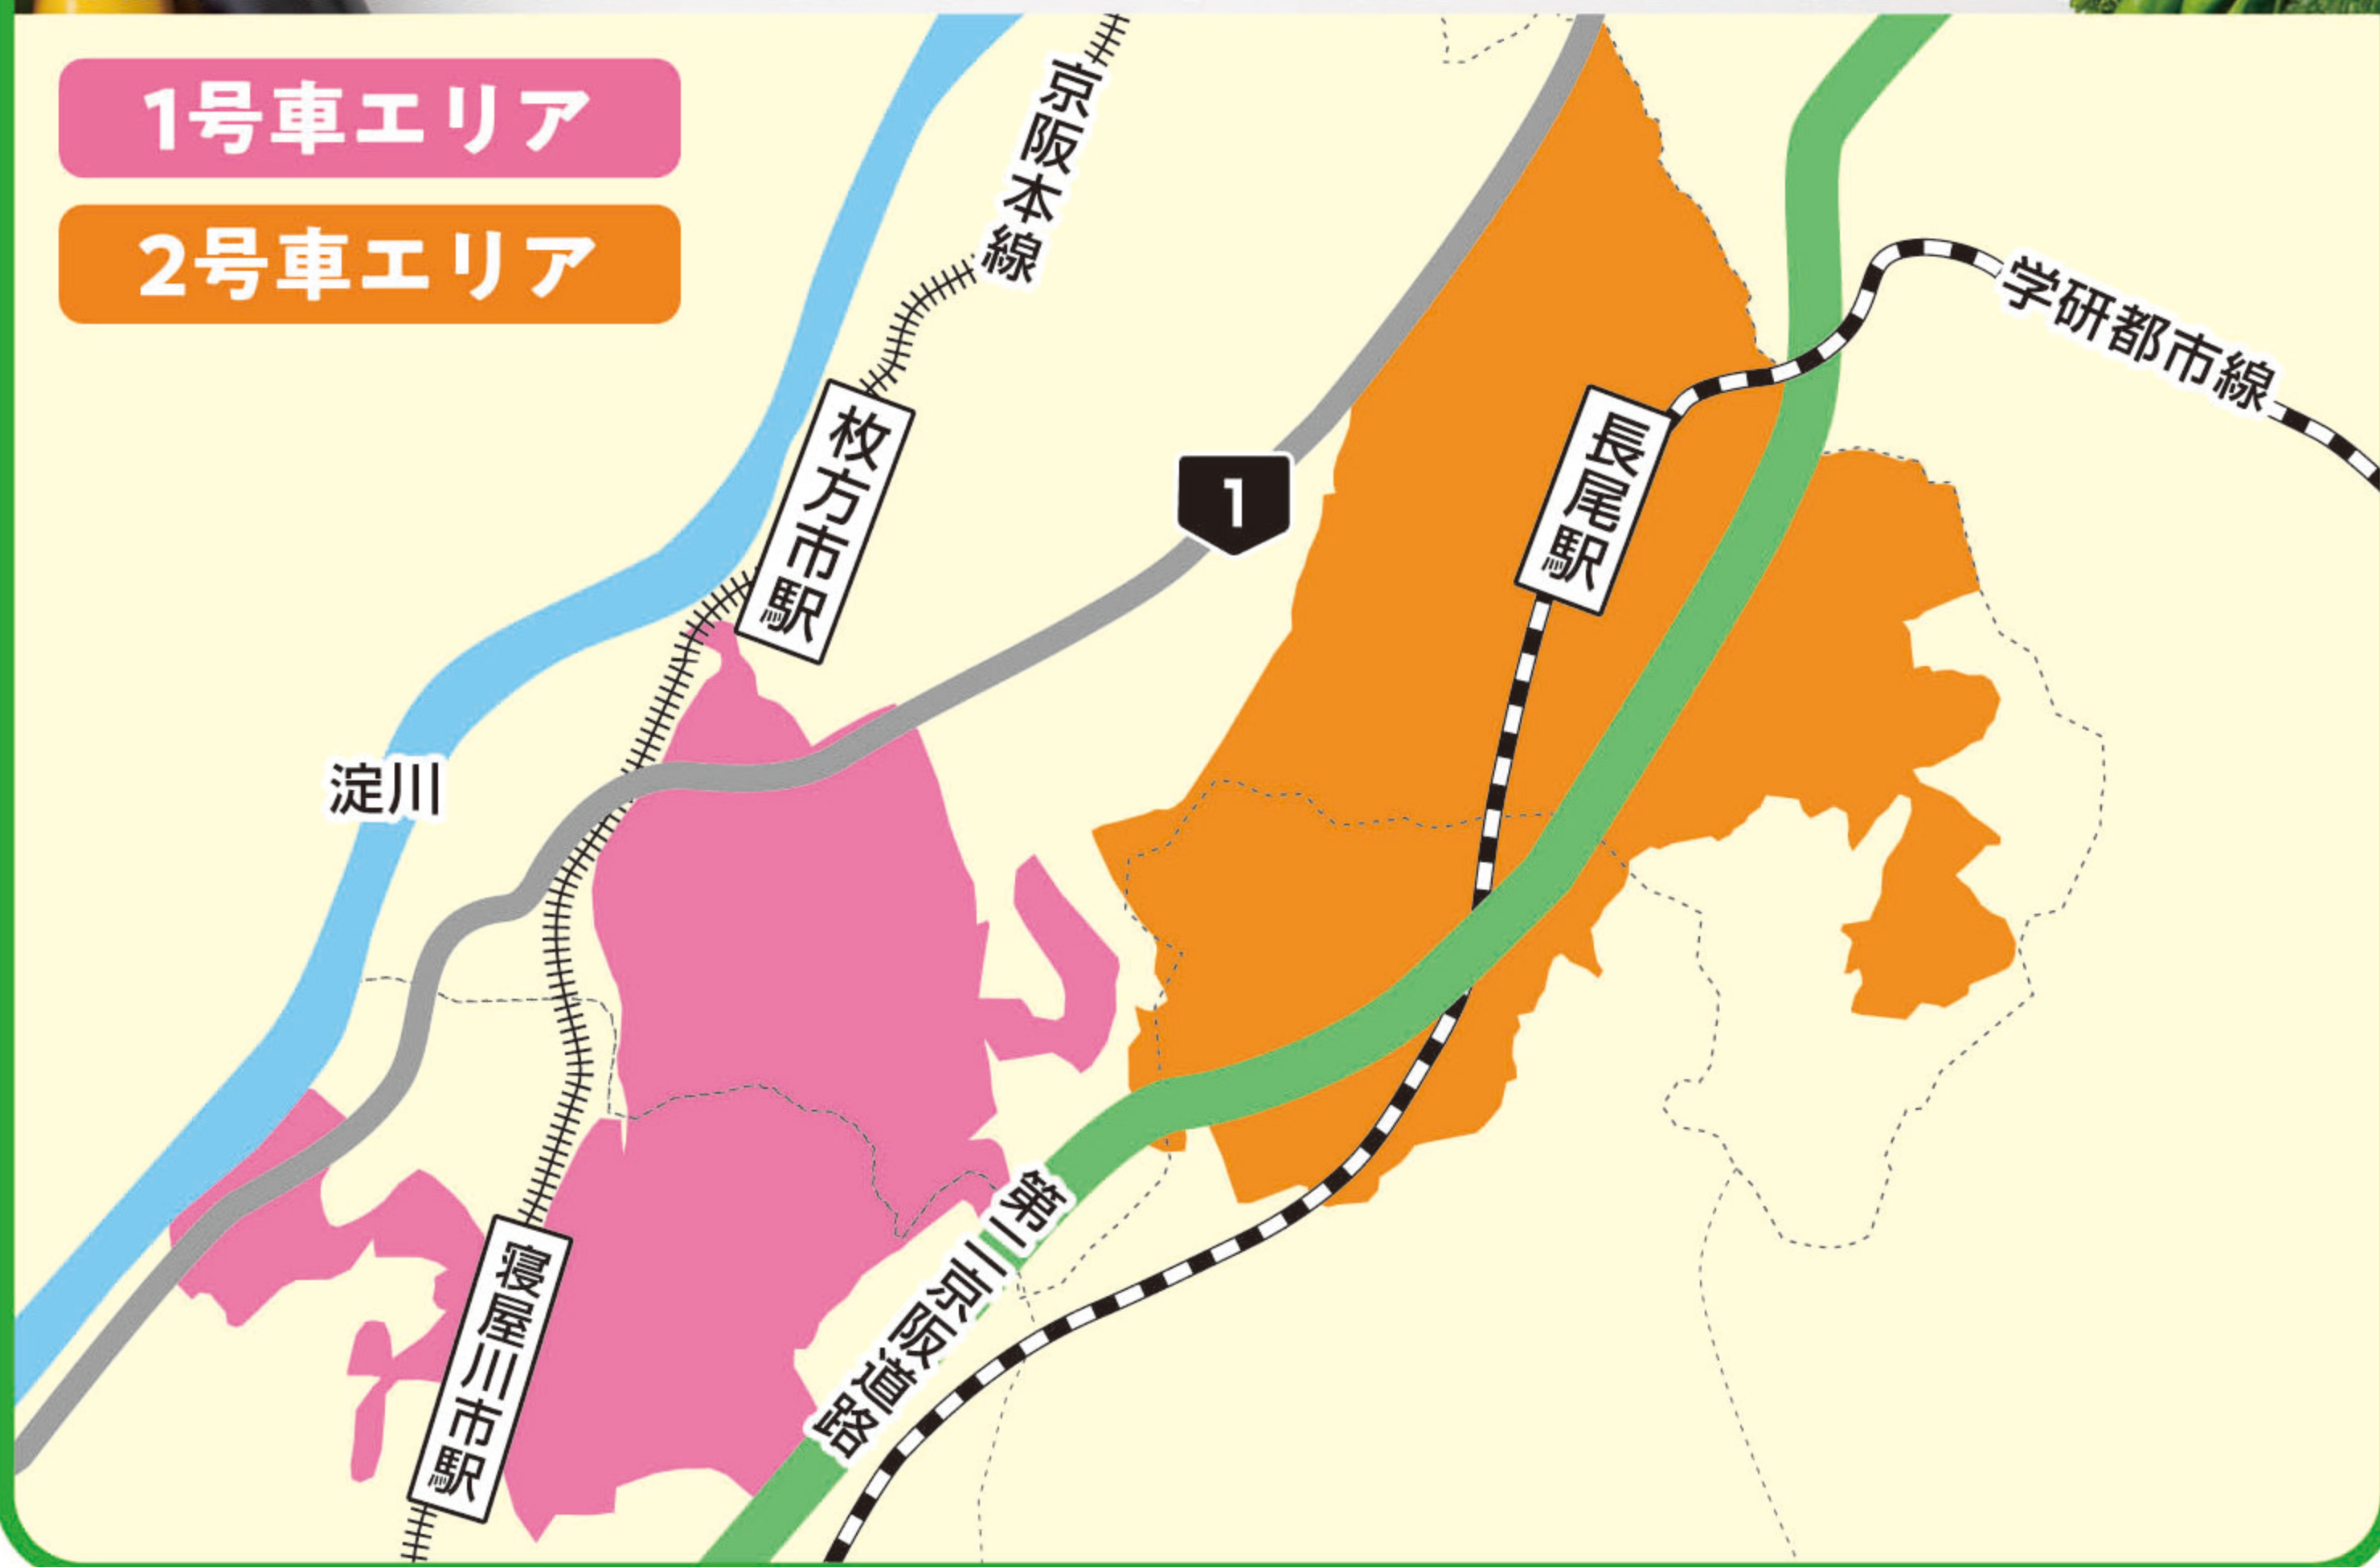

(受付時間:平日(水曜日除く)
10時~17時
担当:吉田・谷垣・諫早)

〒573-0163 枚方市長尾元町2-22-5

★おかけ間違いにご注意ください。不通の場合は、折り返しいたしますので、お待ちください。

FREST フレスト 移動スーパー MOBILE SUPERMARKET

訪問 エリア

下記地域以外でもご相談に応じます。お気軽にお問い合わせください。

1号車エリア

2号車エリア

2号車 対象地域

枚方市	長尾峠町	山田池北町	大峰元町	津田北町	
	長尾家具町	杉北町	大峰東町	津田東町	
	長尾北町	杉	大峰南町	津田西町	
	長尾荒坂	招堤大谷	野村中町	津田元町	
	長尾西町	藤阪北町	野村元町	津田山手	
	長尾元町	藤阪西町	杉山手	津田駅前	
	長尾播磨谷	藤阪元町	田口山	津田南町	
	長尾谷町	藤阪中町	杉責谷	春日野	
	長尾東町	藤阪東町	尊延寺	春日西町	
	長尾宮町	藤阪南町	宗谷	春日北町	
長尾台	藤阪天神町	穂谷	春日東町		
北山	大峰北町	氷室台	春日元町		
山田池東町					
交野市	郡津	東倉治	私部南	向井田	天野が原町
	幾野	私部	青山	寺	森南
	倉治	私部西	神宮寺	森北	